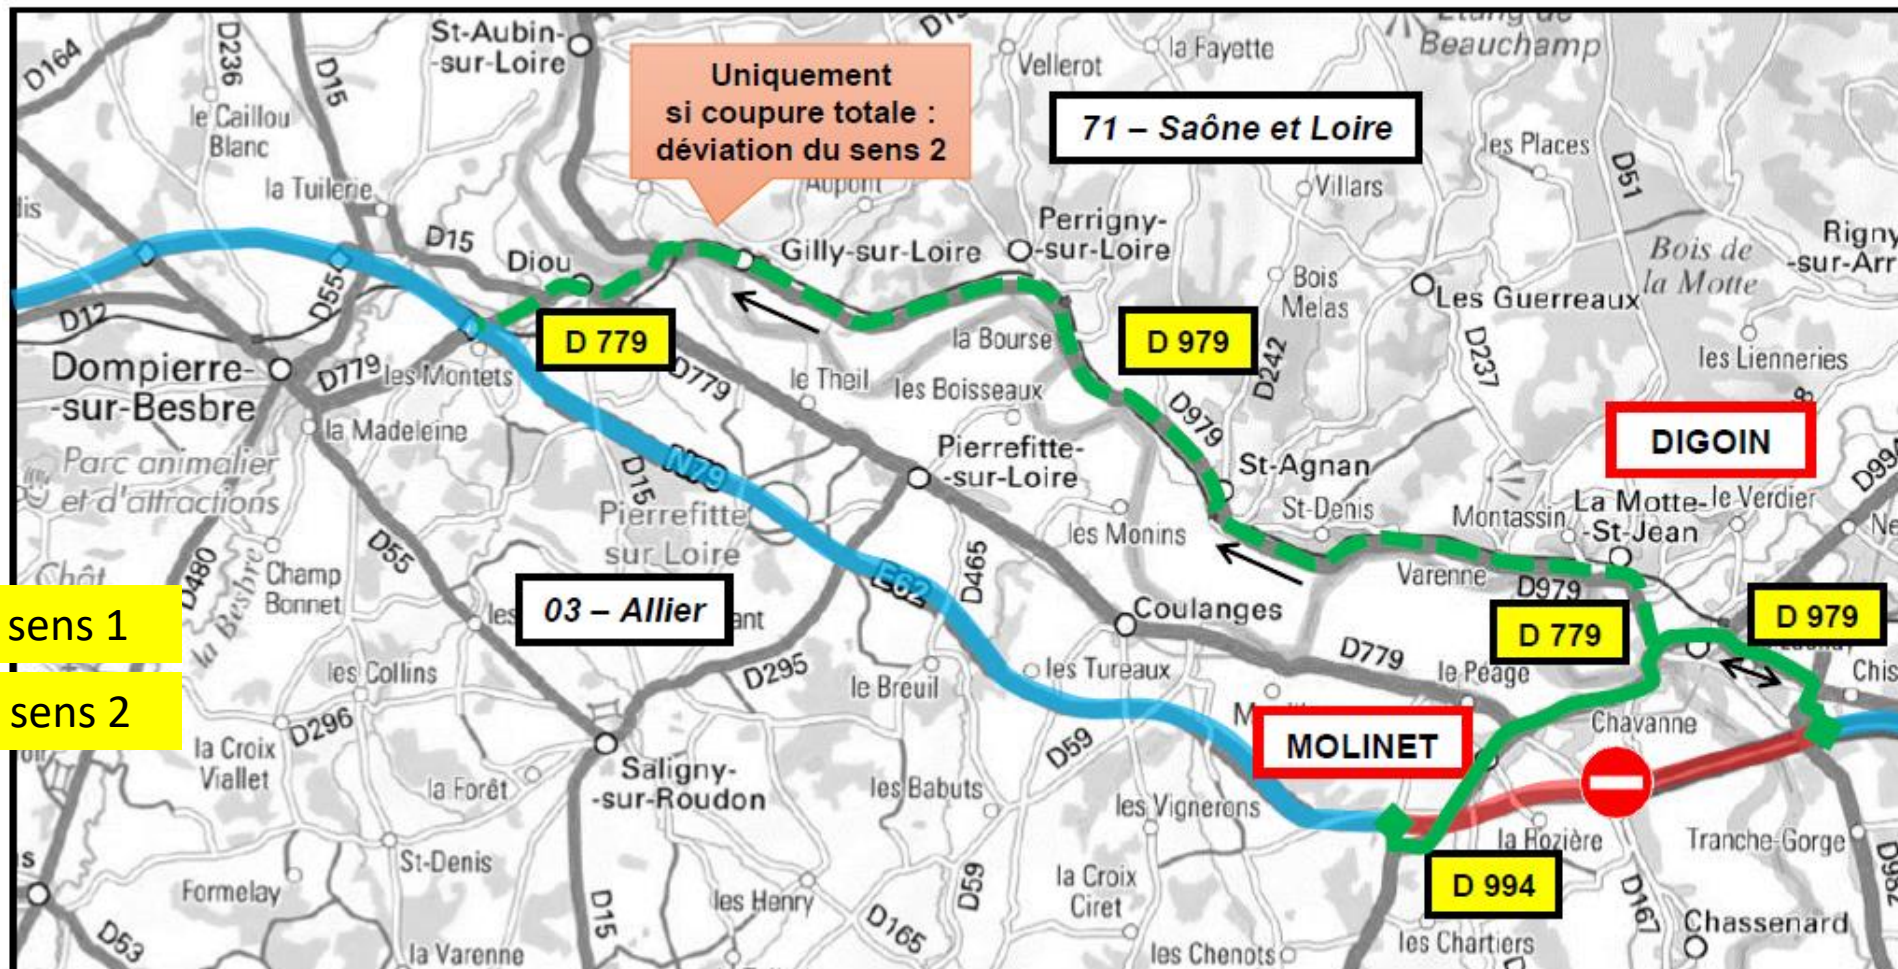

A79 – DEVIATION T7 MOLINET - DIGOIN

Déviaton 16a sens 1

Déviaton 16b sens 2

Nota : si coupure totale, déviation sens 2 par D979 en Saône et Loire