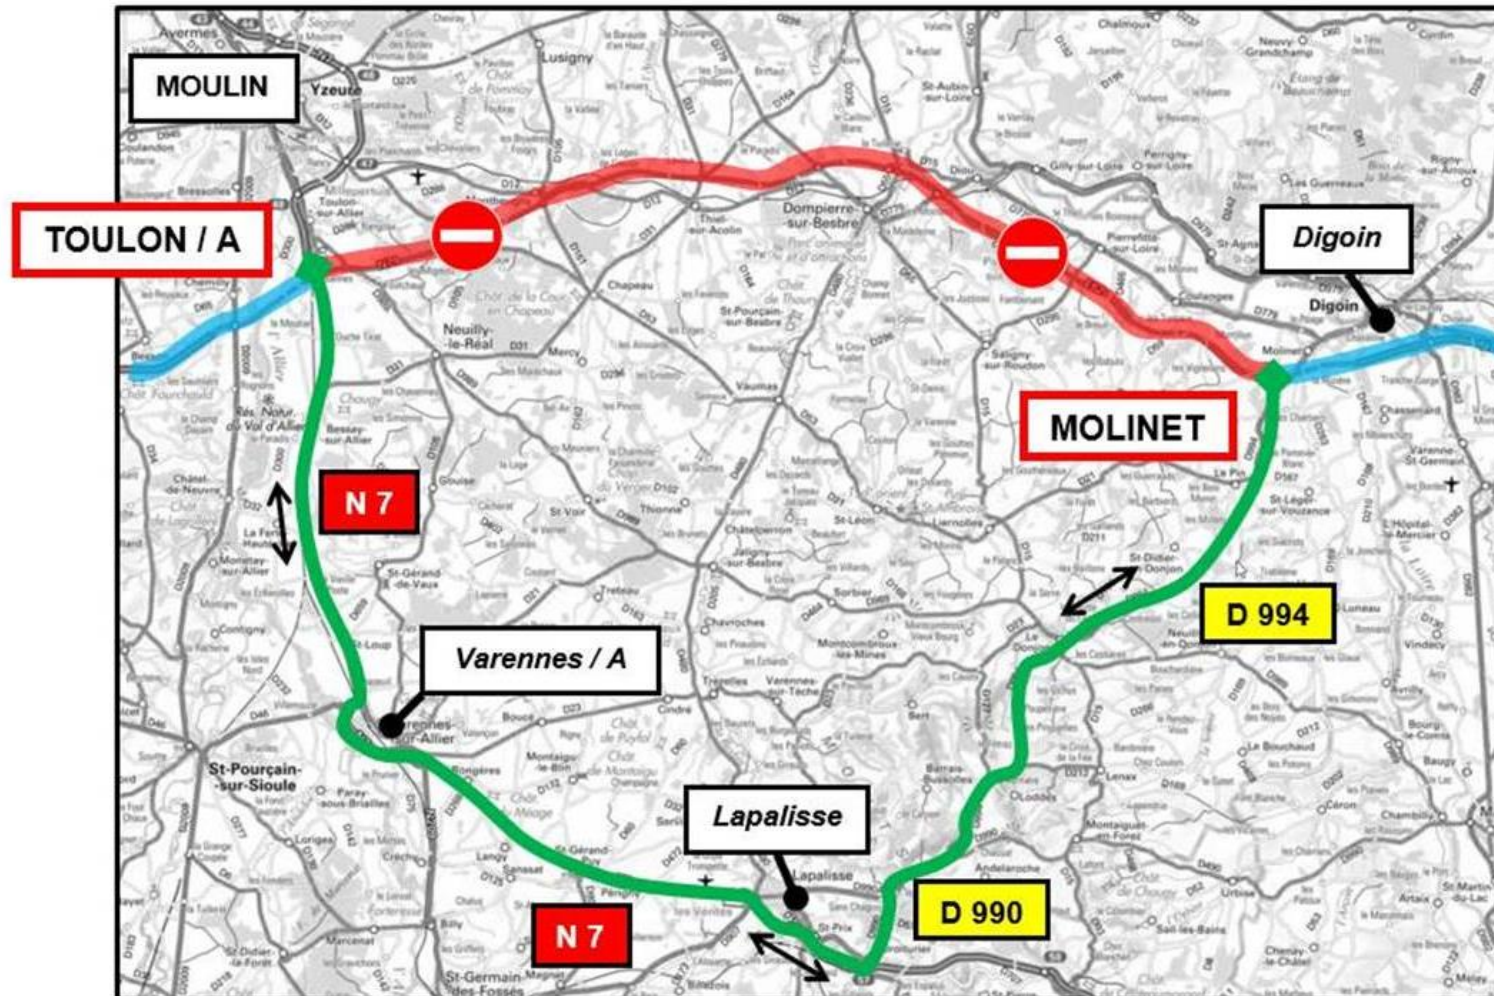

A79 – DEVIATION T456 TOULON SUR ALLIER/ MOLINET

Dév. T456 entre TOULON sur Allier et MOLINET

Nota : par sens ou dans les 2 sens

Déviation 20a sens 1

Déviation 20b sens 2