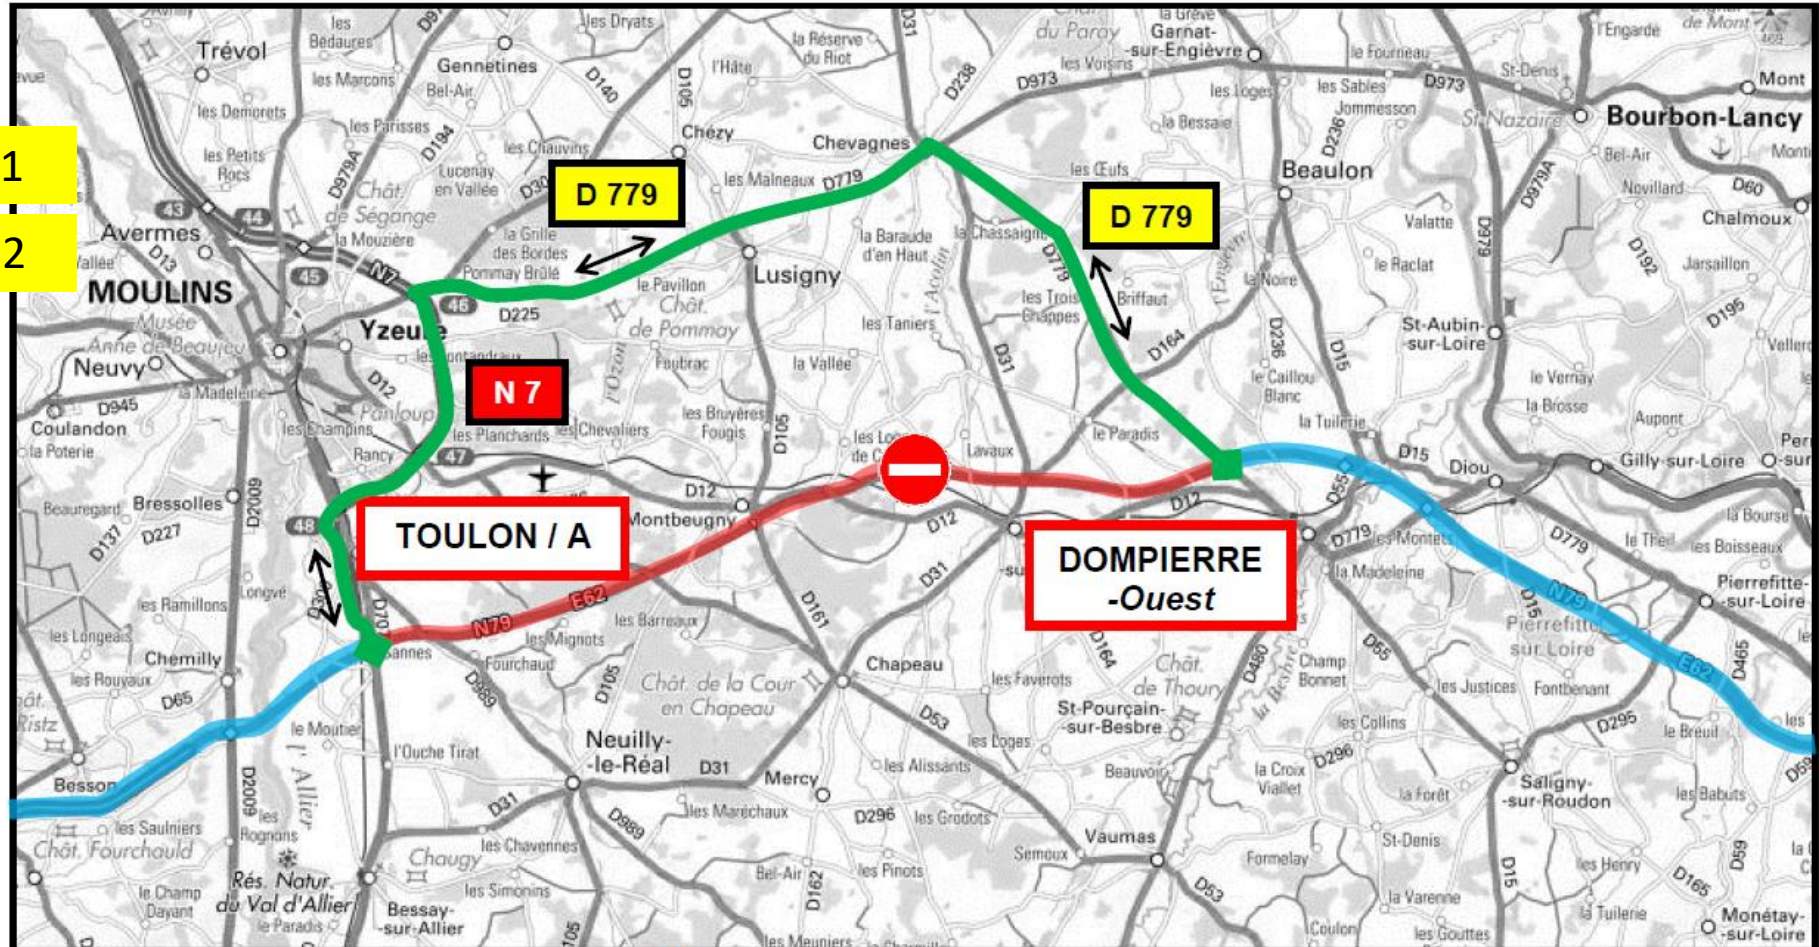

A79 – DEVIATION T4 TOULON SUR ALLIER – DOMPIERRE OUEST

Déviation 13a sens 1

Déviation 13b sens 2

Nota : par sens ou dans les 2 sens