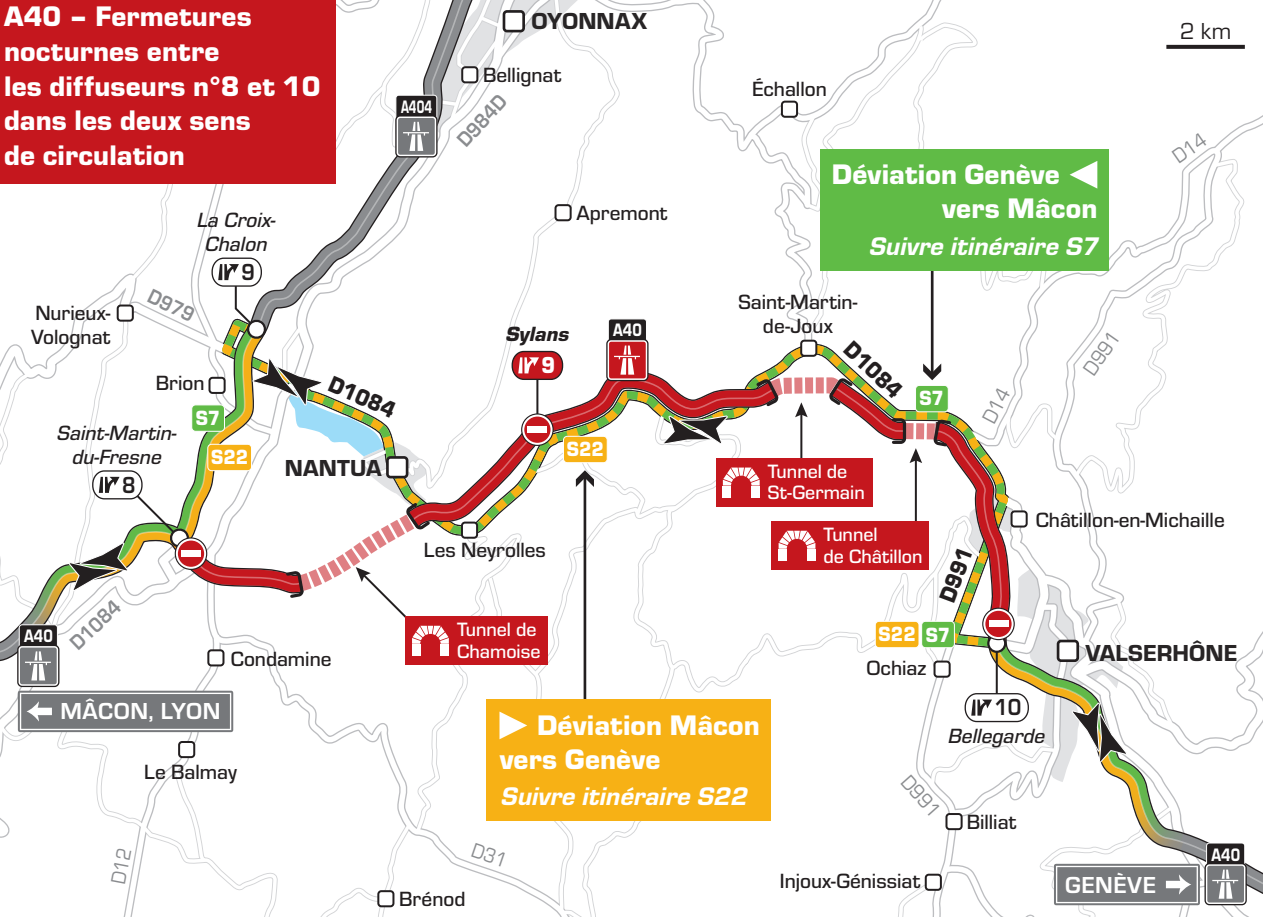

A40 – Fermetures nocturnes entre les diffuseurs n°8 et 10 dans les deux sens de circulation

2 km

Janvier 2023