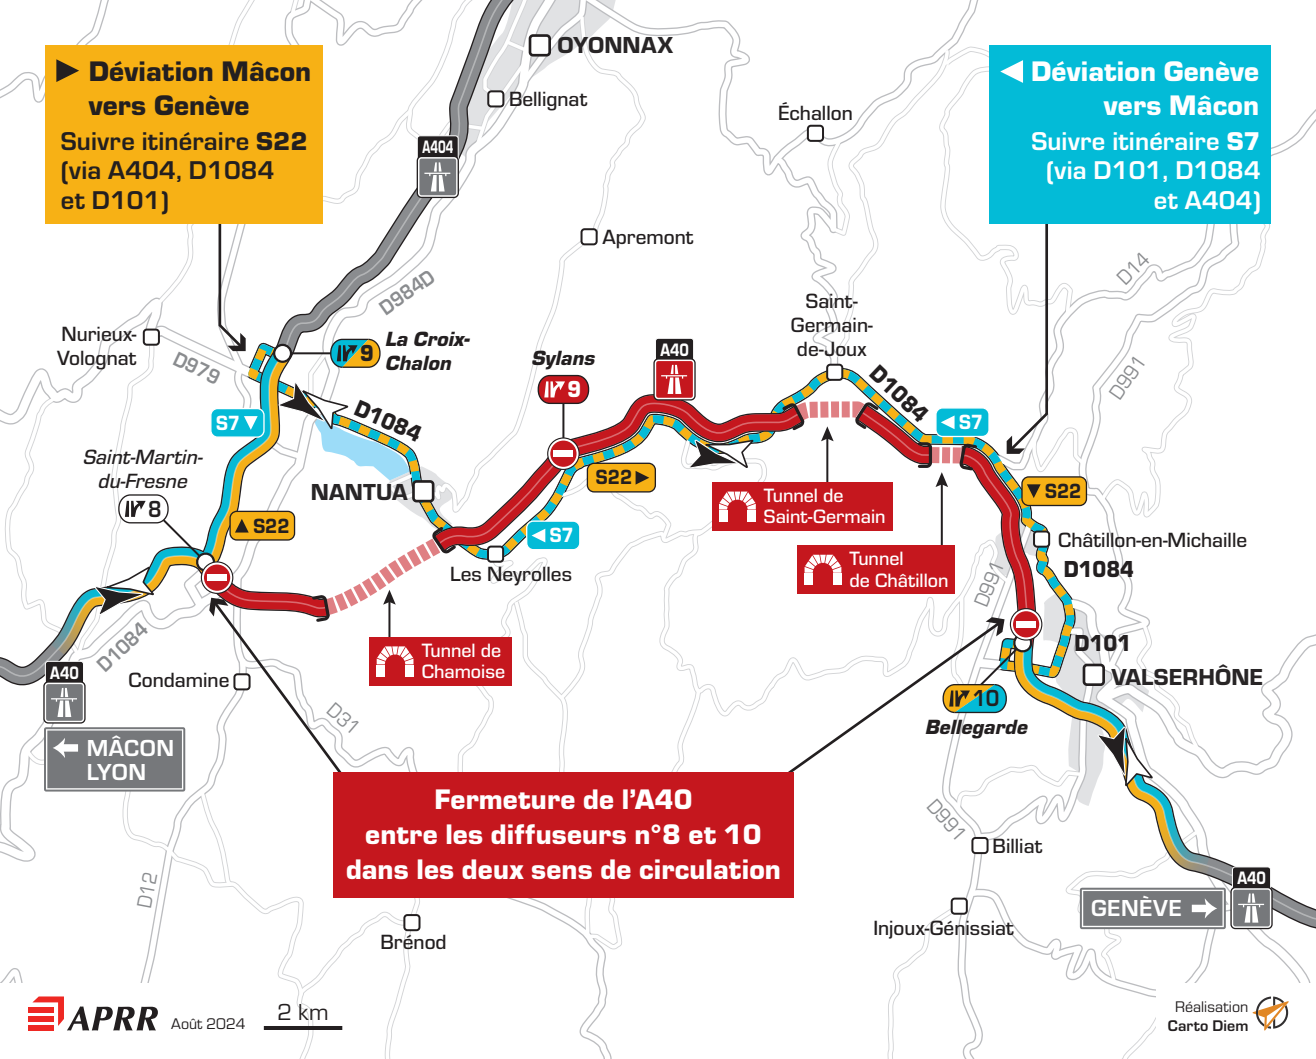

► **Déviation Mâcon vers Genève**

Suivre itinéraire **S22**
(via A404, D1084
et D101)

◀ **Déviation Genève vers Mâcon**

Suivre itinéraire **S7**
(via D101, D1084
et A404)

**Fermeture de l'A40
entre les diffuseurs n°8 et 10
dans les deux sens de circulation**