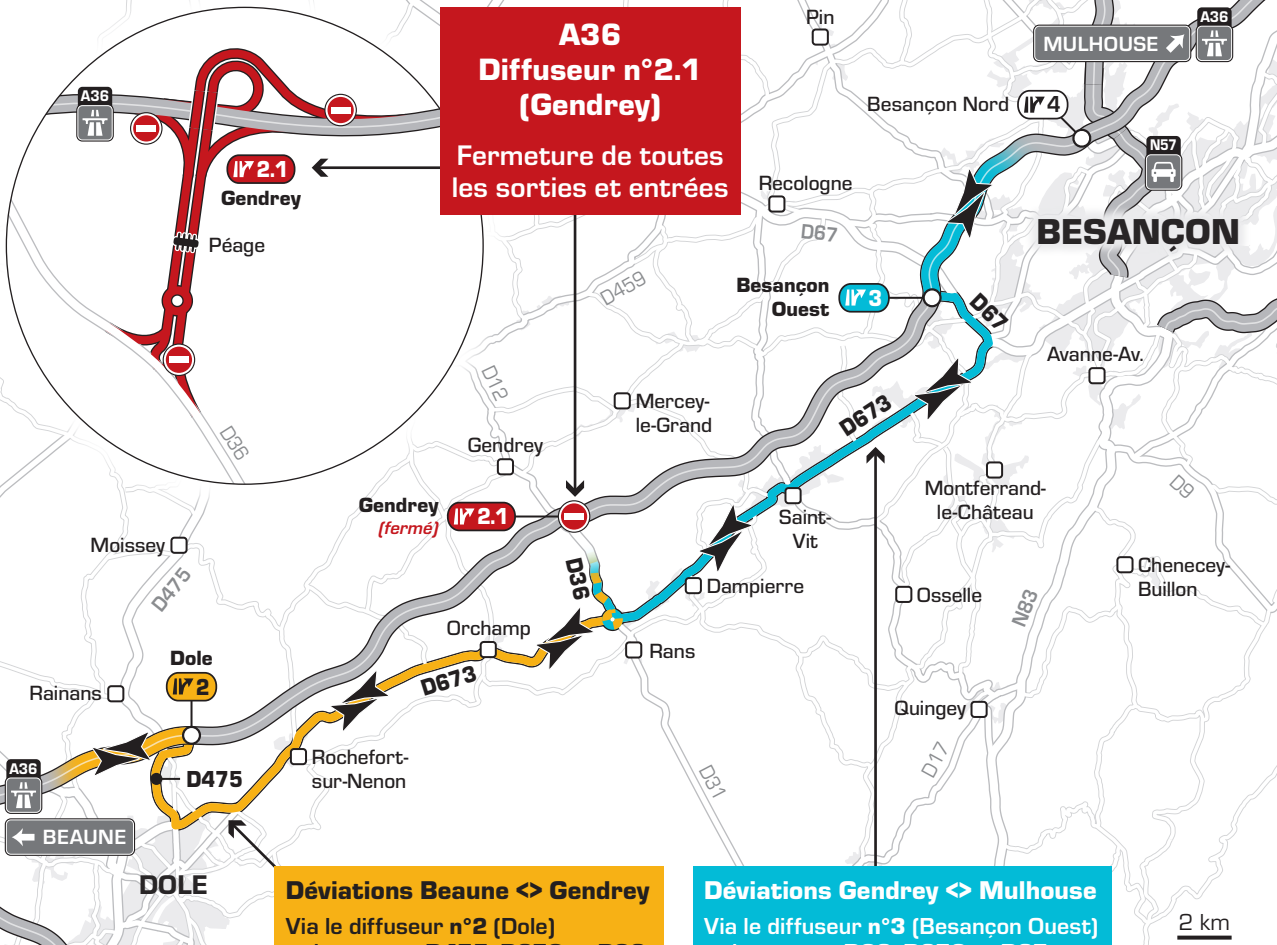

## A36 Diffuseur n°2.1 (Gendrey)

Fermeture de toutes  
les sorties et entrées

### Déviations Beaune ↔ Gendrey

Via le diffuseur n°2 (Dole)  
et les routes D475, D673 et D36

### Déviations Gendrey ↔ Mulhouse

Via le diffuseur n°3 (Besançon Ouest)  
et les routes D36, D673 et D67

2 km