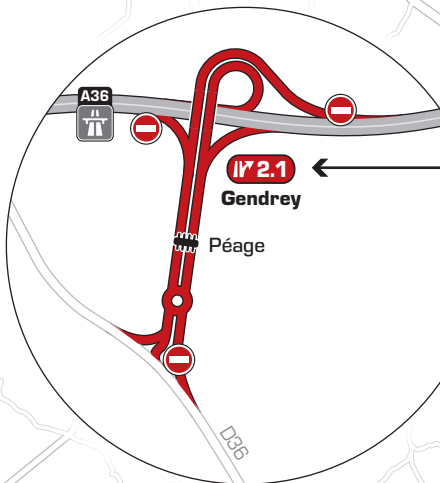

## A36 Diffuseur n°2.1 (Gendrey)

Fermeture de toutes  
les sorties et entrées

### Déviations Beaune ↔ Gendrey

Via le diffuseur n°2 (Dole)  
et les routes D475, D673 et D36

### Déviations Gendrey ↔ Mulhouse

Via le diffuseur n°3 (Besançon Ouest)  
et les routes D36, D673 et D67

2 km